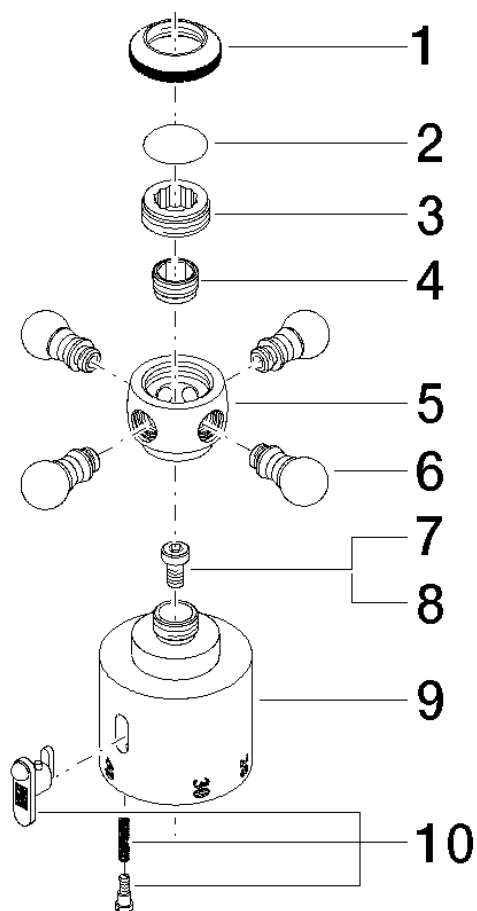

MADISON Colonne de douche avec thermostat de douche - Dark Platinum brossé

MADISON

ST 050 304 4360

- saillie douche fixe 420 mm
- Ø de pomme de douche arrosoir 200 mm
- pomme de douche arrosoir avec système anti-calcaire
- débit maxi. de la pomme de douche arrosoir 14 l/min
- Fonction à partir de: 8 l/min
- inverseur rotatif barre de douche/douchette à main
- hauteur de robinetterie jusqu'à la pomme de douche arrosoir 985 mm
- hauteur de robinetterie jusqu'au bord supérieur de l'arc 1160 mm
- rosaces coulissantes en deux parties Ø 65 mm
- rosace pour support de douche Ø 65 mm
- rosace pour fixation murale Ø 60 mm
- calibre de percement 150 mm ± 13 mm
- flexible de douche métallique 1250 mm avec protection anti-torsion intégrée
- raccord 1/2"
- diamètre de tube 20 mm

ST 050 304 4360

Les pièces pour les autres finitions peuvent être trouvées ici : [Chrome](#)

Liste des pièces de rechange

N°	Article Numéro	Désignation	Fréquence de montage	Délai de livraison
1	09 20 36 005-99	poignée	1	30
2	09 26 01 016 90	accessoires	1	2
3	09 20 83 006 90	poignée	1	2
4	09 24 03 119 90	raccord à vis	1	2
5	09 20 36 060-99	poignée	1	30
6	09 20 36 004-99	poignée	4	30
7	90 30 30 027 00 90	vis	1	2
8	09 30 33 004 90	vis	1	2
9	09 17 33 003-99	poignée	1	30
10	90 21 33 020 00 90	poignée	1	2

ST 050 304 4360

- saillie douche fixe 420 mm
- Ø de pomme de douche arrosoir 200 mm
- pomme de douche arrosoir avec système anti-calcaire
- débit maxi. de la pomme de douche arrosoir 14 l/min
- Fonction à partir de: 8 l/min
- inverseur rotatif barre de douche/douchette à main
- hauteur de robinetterie jusqu'à la pomme de douche arrosoir 985 mm
- hauteur de robinetterie jusqu'au bord supérieur de l'arc 1160 mm
- rosaces coulissantes en deux parties Ø 65 mm
- rosace pour support de douche Ø 65 mm
- rosace pour fixation murale Ø 60 mm
- calibre de percement 150 mm ± 13 mm
- flexible de douche métallique 1250 mm avec protection anti-torsion intégrée
- raccord 1/2"
- diamètre de tube 20 mm