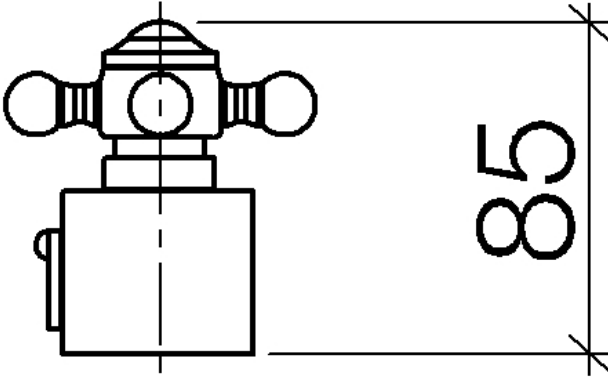

ST 050 304 4360