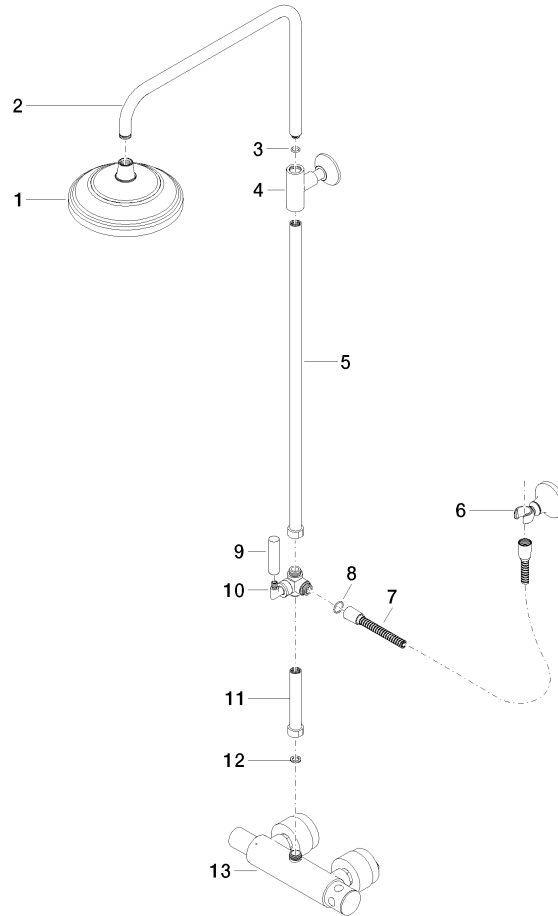

ST 050 304 4360

- saillie douche fixe 420 mm
- Ø de pomme de douche arrosoir 200 mm
- pomme de douche arrosoir avec système anti-calcaire
- débit maxi. de la pomme de douche arrosoir 14 l/min
- Fonction à partir de: 8 l/min
- inverseur rotatif barre de douche/douchette à main
- hauteur de robinetterie jusqu'à la pomme de douche arrosoir 985 mm
- hauteur de robinetterie jusqu'au bord supérieur de l'arc 1160 mm
- rosaces coulissantes en deux parties Ø 65 mm
- rosace pour support de douche Ø 65 mm
- rosace pour fixation murale Ø 60 mm
- calibre de percement 150 mm ± 13 mm
- flexible de douche métallique 1250 mm avec protection anti-torsion intégrée
- raccord 1/2"
- diamètre de tube 20 mm

Les pièces pour les
autres finitions
peuvent être
trouvées ici : Chrome

Liste des pièces de rechange

N°	Article Numéro	Désignation	Fréquence de montage	Délai de livraison
1	04 12 05 038 01-99	douche	1	30
2	04 28 22 101 20-99	bec déverseur	1	30
3	90 14 10 011 00 90	joint	1	2
4	90 17 11 037 01-99	patte de fixation	1	30
5	90 28 22 104 00-99	tuyau	1	30
6	90 17 09 045 01-99	inverseur	1	30
7	09 30 30 064-99	vis	1	30
8	09 18 20 011-99	prise	1	30
9	09 28 22 013 90	tuyau	1	2
10	11 170 370-99	MADISON Grand insert à poignée - Dark Platinum brossé	1	30
11	09 30 30 062-99	vis	1	30
12	09 14 10 122 90	joint	1	2
13	28 104 970-99	Flexible métallique de douche 1/2" x 1/2" x 1250 mm - Dark Platinum brossé	1	2
14	28 050 410-99	patte de fixation	1	60
15	90 28 22 103 00-99	tuyau	1	30
16	90 14 20 002 00 90	joint	1	2
17	04 17 01 044 01-99	robinetterie	1	30