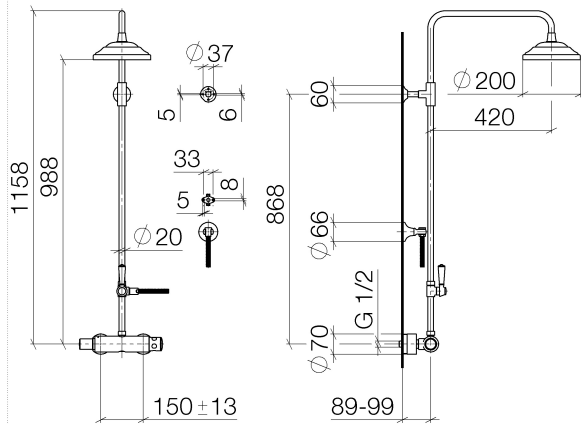

ST 050 304 4360
1:10