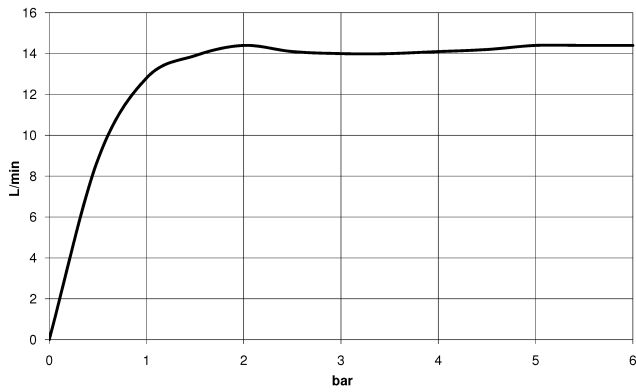

Diagramme de débit

Certificats

LGA_38665.